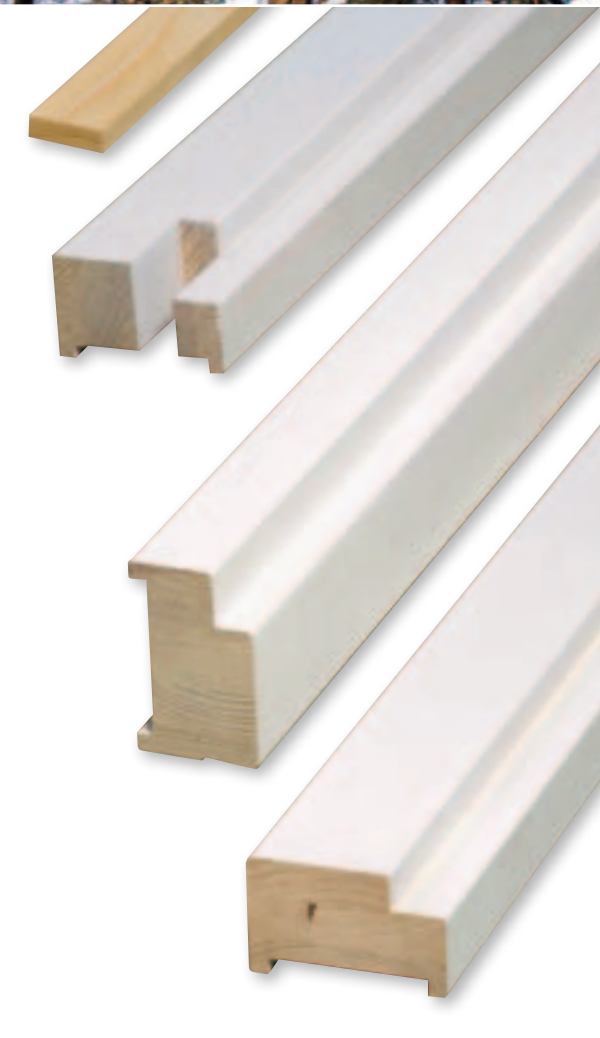

- Schilderklaar
- FSC
- Geschikt voor binnendeuren
- Geschikt om in te metselen
- Eenvoudig te monteren
- Foutvrij
- Inkortbaar
- Inclusief stellat

Greenframe

kozijnen

Greenframe kozijnen

Greenframe 100% FSC gecertificeerde binnendeur kozijnen zijn verkrijgbaar in de modellen Stomp en Opdek in de breedtes 90 mm en 114 mm. Alle kozijnen zijn zwaar gegrond en geschikt voor 231,5 cm deuren. Daarnaast zijn ze eenvoudig in te korten voor andere deurhoogten.

Bij elk kozijn zit een montage instructie waardoor de plaatsing niet mis kan gaan.

Naast de Greenframe kozijnen zijn ook Hardhouten FSC, Non FSC kozijnen en PEFC gecertificeerde Vuren kozijnen verkrijgbaar.

FSC

Grenen

- **Maten:** 56 x 90 mm / 56 x 114 mm
- **Maximale deurhoogte:** 231,5 cm
- **Stomp / opdek**
- **Uitvoering:** gegrond
- **Foutvrij**
- **Deurbreedtes:** 63/68/73/78/83/88/93 cm

stomp

opdek

Ook verkrijgbaar in:

- **Maten:** 56 x 90 mm / 56 x 114 mm
- **Maximale deurhoogte:** 211,5 cm
- **Stomp / opdek**
- **Uitvoering:** gegrond
- **Deurbreedtes:** 63/68/73/78/83/88/93 cm

Greenframe

Uw Greenframe verkooppunt: